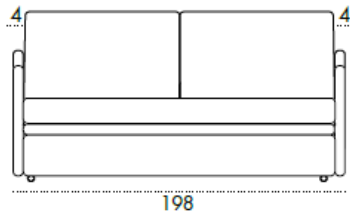

SFODERABILITA'
TOTALE

MATERASSO
H 14 CM

BRACCIOLO
CLASSICO 15 CM

BRACCIOLO
MODERNO 10 CM

Versione DOPPIO LETTO

Optional:
Rete e Materasso Superiore
90 x 200

Materasso Inferiore
73 x 190

Versione DOPPIO CASSETTO

Optional:
Rete e Materasso Superiore
90 x 200

Versione CONTENITORE

Optional:
Rete e Materasso Superiore
90 x 200