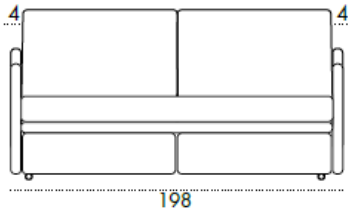

SFODERABILITA'
TOTALE

MATERASSO
H 14 CM

BRACCIOLO
CLASSICO 15 CM

BRACCIOLO
MODERNO 10 CM

Versione DOPPIO LETTO

Optional:
Rete e Materasso Superiore
90 x 200

Materasso Inferiore
73 x 190

Versione DOPPIO CASSETTO

Optional:
Rete e Materasso Superiore
90 x 200

Versione CONTENITORE

Optional:
Rete e Materasso Superiore
90 x 200