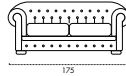

Divano 2 posti 2 Seater Sofa
Canapé 2 places