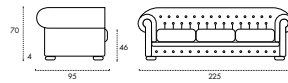

Clarisse

Rivestimento:	Tessuto o pelle. Non stoderabile
Struttura:	Realizzata in legno abbinato a particelle di legno grezzo biodegradabile, multistrato e pannelli di fibra di legno duro.
Imbottiture:	Poliuretano espanso prodotto e assemblato secondo le vigenti normative cee, con strato di ovatta acrilica sui cuscini, sedute e schienali in densità 28kg/m³. Lo schienale è realizzato con tecniche di lavorazione artigianale a capitonne.
Molleggi:	Cinghia elastica.
Piedi:	Legno h 4 cm.

Upholstery:	Fabric or leather. Non-removable
Structure:	Made of wood combined with biodegradable raw wood particles, plywood and hardwood fibre boards.
Padding:	Polyurethane foam produced and assembled in accordance to current EEC regulations, with an acrylic wadding layer on cushions, seats and backrests in 28kg/m³ density, backrest realized in handcrafted capitonné.
Springs:	Elastic strap.
Feet:	Wood h 4 cm.

Revêtement:	Tissu ou cuir. Non amovible
Structure:	Composé de bois combiné à des particules de bois brut biodegradables, de contreplaqué et de panneaux de fibres de bois dur.
Rembourrage:	Coussins d'assise d'une densité de 30s confort kg/m³, recouverts de ouate tissée. Coussins de dossier en fibre discontinu.
Ressorts:	Sangles élastique.
Pieds:	Bois massif, h 4 cm..

Divano 3 posti 3 Seater Sofa
Canapé 3 places