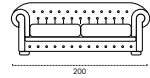

Clarisse

Rivestimento:	Tessuto o pelle. Non stoderabile
Struttura:	Realizzata in legno abbinato a particelle di legno grezzo biodegradabile, multistrato e pannelli di fibra di legno duro.
Imbottiture:	Poliuretano espanso prodotto e assemblato secondo le vigenti normative cee, con strato di ovatta acrilica sui cuscini, sedute e schienali in densità 28kg/m³. Lo schienale è realizzato con tecniche di lavorazione artigianale a capitonne.
Molleggi:	Cinghia elastica.
Piedi:	Legno h 4 cm.

Upholstery:	Fabric or leather. Non-removable
Structure:	Made of wood combined with biodegradable raw wood particles, plywood and hardwood fibre boards.
Padding:	Polyurethane foam produced and assembled in accordance to current EEC regulations, with an acrylic wadding layer on cushions, seats and backrests in 28kg/m³ density, backrest realized in handcrafted capitonné.
Springs:	Elastic strap.
Feet:	Wood h 4 cm.

Revêtement:	Tissu ou cuir. Non amovible
Structure:	Composé de bois combiné à des particules de bois brut biodegradables, de contreplaqué et de panneaux de fibres de bois dur.
Rembourrage:	Coussins d'assise d'une densité de 30s confort kg/m³, recouverts de ouate tissée. Coussins de dossier en fibre discontinu.
Ressorts:	Sangles élastique.
Pieds:	Bois massif, h 4 cm..

Divano 3 posti 3 Seater Sofa
Canapé 3 places