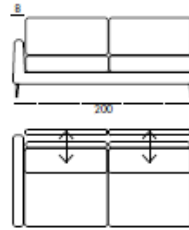

Back cushions, in goose down.

**Springs:** Elastic strap.

**Feet:** In painted metal h 15cm.

Divano 3 Posti

Divano 3 Posti 1 BR

Divano 2 Posti Maxi

Divano 2 Posti Maxi 1 BR

Divano 2 Posti

Divano 2 Posti 1 BR

Poltrona 1 BR

Poltrona Terminata  
SPECIFICARE SX / DX

CL

Pouff