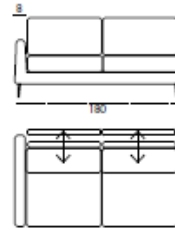

Back cushions, in goose down.

**Springs:** Elastic strap.

**Feet:** In painted metal h 15cm.

Divano 3 Posti

Divano 3 Posti 1 BR

Divano 2 Posti Maxi

Divano 2 Posti Maxi 1 BR

Divano 2 Posti

Divano 2 Posti 1 BR

Poltrona 1 BR

Poltrona Terminata  
SPECIFICARE SX / DX

CL

Pouff