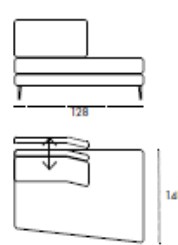

Back cushions, in goose down.

**Springs:** Elastic strap.

**Feet:** In painted metal h 15cm.

Divano 3 Posti

Divano 3 Posti 1 BR

Divano 2 Posti Maxi

Divano 2 Posti Maxi 1 BR

Divano 2 Posti

Divano 2 Posti 1 BR

Poltrona 1 BR

Poltrona Terminata  
SPECIFICARE SX / DX

CL

Pouff