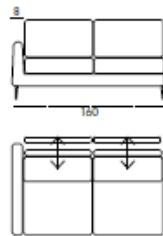

Back cushions, in goose down.

**Springs:** Elastic strap.

**Feet:** In painted metal h 15cm.

Divano 3 Posti

Divano 3 Posti 1 BR

Divano 2 Posti Maxi

Divano 2 Posti Maxi 1 BR

Divano 2 Posti

Divano 2 Posti 1 BR

Poltrona 1 BR

Poltrona Terminata  
SPECIFICARE SX / DX

CL

Pouff