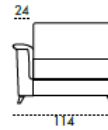

**Sofa available in bed and fix version.**

ARIANNA

Divano 3 Posti Maxi

MATERASSO 160 X 195 X h14 cm

Divano 3 Posti

MATERASSO 140 X 195 X h14 cm

Divano 2 Posti Maxi

MATERASSO 120 X 195 X h14 cm

Poltrona

MATERASSO 70 X 195 X h14 cm

Divano 3 Posti Maxi 1Br - SX

Divano 3 Posti 1Br - SX

Divano 2 Posti Maxi 1Br - SX

Poltrona 1Br - SX

CL Sx (non reversibile)

105 X 160

CONTENITORE

CL Dx (non reversibile)

105 X 160

CONTENITORE

Divano 3 Posti Maxi 1Br - DX

MATERASSO 160 X 195 X h14 cm

Divano 3 Posti 1Br - DX

MATERASSO 140 X 195 X h14 cm