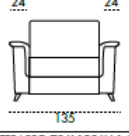

**Sofa available in bed and fix version.**

ARIANNA

Divano 3 Posti Maxi

MATERASSO 160 X 195 X h14 cm

Divano 3 Posti

MATERASSO 140 X 195 X h14 cm

Divano 2 Posti Maxi

MATERASSO 120 X 195 X h14 cm

Poltrona

MATERASSO 70 X 195 X h14 cm

Divano 3 Posti Maxi 1Br - SX

Divano 3 Posti 1Br - SX

Divano 2 Posti Maxi 1Br - SX

Poltrona 1Br - SX

CL Sx (non reversibile)

105 X 160

CONTENITORE

CL Dx (non reversibile)

105 X 160

CONTENITORE

Divano 3 Posti Maxi 1Br - DX

MATERASSO 160 X 195 X h14 cm

Divano 3 Posti 1Br - DX

MATERASSO 140 X 195 X h14 cm