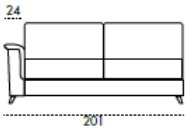

**Sofa available in bed and fix version.**

ARIANNA

Divano 3 Posti Maxi

MATERASSO 160 X 195 X h14 cm

Divano 3 Posti

MATERASSO 140 X 195 X h14 cm

Divano 2 Posti Maxi

MATERASSO 120 X 195 X h14 cm

Poltrona

MATERASSO 70 X 195 X h14 cm

Divano 3 Posti Maxi 1Br - SX

Divano 3 Posti 1Br - SX

Divano 2 Posti Maxi 1Br - SX

Poltrona 1Br - SX

CL Sx (non reversibile)

105 X 160