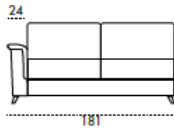

**Sofa available in bed and fix version.**

ARIANNA

Divano 3 Posti Maxi

MATERASSO 160 X 195 X h14 cm

Divano 3 Posti

MATERASSO 140 X 195 X h14 cm

Divano 2 Posti Maxi

MATERASSO 120 X 195 X h14 cm

Poltrona

MATERASSO 70 X 195 X h14 cm

Divano 3 Posti Maxi 1Br - SX

Divano 3 Posti 1Br - SX

Divano 2 Posti Maxi 1Br - SX

Poltrona 1Br - SX

CL Sx (non reversibile)

105 X 160

CONTENITORE

CL Dx (non reversibile)

105 X 160

CONTENITORE

Divano 3 Posti Maxi 1Br - DX

MATERASSO 160 X 195 X h14 cm

Divano 3 Posti 1Br - DX

MATERASSO 140 X 195 X h14 cm