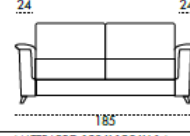

**Sofa available in bed and fix version.**

ARIANNA

Divano 3 Posti Maxi

MATERASSO 160 X 195 X h14 cm

Divano 3 Posti

MATERASSO 140 X 195 X h14 cm

Divano 2 Posti Maxi

MATERASSO 120 X 195 X h14 cm

Poltrona

MATERASSO 70 X 195 X h14 cm

Divano 3 Posti Maxi 1Br - SX

Divano 3 Posti 1Br - SX

Divano 2 Posti Maxi 1Br - SX

Poltrona 1Br - SX

CL Sx (non reversibile)

105 X 160

CONTENITORE

CL Dx (non reversibile)

105 X 160

CONTENITORE

Divano 3 Posti Maxi 1Br - DX

MATERASSO 160 X 195 X h14 cm

Divano 3 Posti 1Br - DX

MATERASSO 140 X 195 X h14 cm