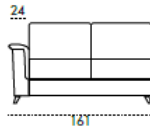

**Sofa available in bed and fix version.**

ARIANNA

Divano 3 Posti Maxi

MATERASSO 160 X 195 X h14 cm

Divano 3 Posti

MATERASSO 140 X 195 X h14 cm

Divano 2 Posti Maxi

MATERASSO 120 X 195 X h14 cm

Poltrona

MATERASSO 70 X 195 X h14 cm

Divano 3 Posti Maxi 1Br - SX

Divano 3 Posti 1Br - SX

Divano 2 Posti Maxi 1Br - SX

Poltrona 1Br - SX

CL Sx (non reversibile)

105 X 160

CONTENITORE

CL Dx (non reversibile)

105 X 160

CONTENITORE

Divano 3 Posti Maxi 1Br - DX

MATERASSO 160 X 195 X h14 cm

Divano 3 Posti 1Br - DX

MATERASSO 140 X 195 X h14 cm