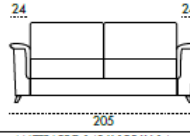

**Sofa available in bed and fix version.**

ARIANNA

Divano 3 Posti Maxi

MATERASSO 160 X 195 X h14 cm

Divano 3 Posti

MATERASSO 140 X 195 X h14 cm

Divano 2 Posti Maxi

MATERASSO 120 X 195 X h14 cm

Poltrona

MATERASSO 70 X 195 X h14 cm

Divano 3 Posti Maxi 1Br - SX

Divano 3 Posti 1Br - SX

Divano 2 Posti Maxi 1Br - SX

Poltrona 1Br - SX

CL Sx (non reversibile)

105 X 160