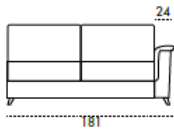

Poltrona

MATERASSO 70 X 195 X h14 cm

Divano 3 Posti Maxi 1Br - SX

Divano 3 Posti 1Br - SX

Divano 2 Posti Maxi 1Br - SX

Poltrona 1Br - SX

CL Sx (non reversibile)

105 X 160

CONTENITORE

CL Dx (non reversibile)

105 X 160

CONTENITORE

Divano 3 Posti Maxi 1Br - DX

MATERASSO 160 X 195 X h14 cm

Divano 3 Posti 1Br - DX

MATERASSO 140 X 195 X h14 cm

Divano 2 Posti Maxi 1Br - DX

MATERASSO 120 X 195 X h14 cm

Poltrona 1Br - DX

MATERASSO 70 X 195 X h14 cm