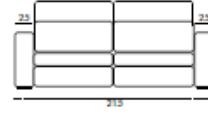

Feet: PVC, h 2 cm.

Divano 3 Posti

Divano 3 Posti 1 BR

Divano 2 Posti Maxi

Divano 2 Posti Maxi 1 BR

Divano 2 Posti

Divano 2 Posti 1 BR

Angolo Terminale

Angolo Terminale Maxi

CL