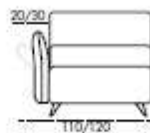

Back cushions in expanded polyurethane.

**Springs:** Elastic strap.

**Feet:** metal sled.

BLANCO

Divano 3 Posti

POL GR. 1BR ABB. AL 3P

POL GR. 5BR ABB. AL 3P

POL GR. 1BR ABB. AL 3P

Divano 2 Posti Maxi

POL MAXI 1BR ABB. AL 2PMAXI

POL MAXI 5BR ABB. AL 2PMAXI

POL GR. 1BR ABB. AL 3P

Divano 2 Posti

POL 1BR ABB. AL 2P

POL 5BR ABB. AL 2P

POL GR. 1BR ABB. AL 3P