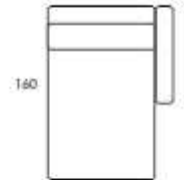

Back cushions in expanded polyurethane.

**Springs:** Elastic strap.

**Feet:** metal sled.

BLANCO

Divano 3 Posti

POL GR. 1BR ABB. AL 3P

POL GR. 5BR ABB. AL 3P

POL GR. 1BR ABB. AL 3P

Divano 2 Posti Maxi

POL MAXI 1BR ABB. AL 2PMAXI

POL MAXI 5BR ABB. AL 2PMAXI

POL GR. 1BR ABB. AL 3P

Divano 2 Posti

POL 1BR ABB. AL 2P

POL 5BR ABB. AL 2P

POL GR. 1BR ABB. AL 3P