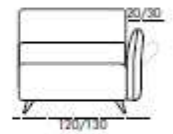

Back cushions in expanded polyurethane.

**Springs:** Elastic strap.

**Feet:** metal sled.

BLANCO

Divano 3 Posti

POL GR. 1BR ABB. AL 3P

POL GR. 5BR ABB. AL 3P

POL GR. 1BR ABB. AL 3P

Divano 2 Posti Maxi

POL MAXI 1BR ABB. AL 2PMAXI

POL MAXI 5BR ABB. AL 2PMAXI

POL GR. 1BR ABB. AL 3P

Divano 2 Posti

POL 1BR ABB. AL 2P

POL 5BR ABB. AL 2P

POL GR. 1BR ABB. AL 3P