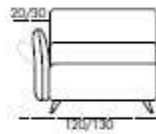

Back cushions in expanded polyurethane.

**Springs:** Elastic strap.

**Feet:** metal sled.

BLANCO

Divano 3 Posti

POL GR. 1BR ABB. AL 3P

POL GR. 5BR ABB. AL 3P

POL GR. 1BR ABB. AL 3P

Divano 2 Posti Maxi

POL MAXI 1BR ABB. AL 2PMAXI

POL MAXI 5BR ABB. AL 2PMAXI

POL GR. 1BR ABB. AL 3P

Divano 2 Posti

POL 1BR ABB. AL 2P

POL 5BR ABB. AL 2P

POL GR. 1BR ABB. AL 3P