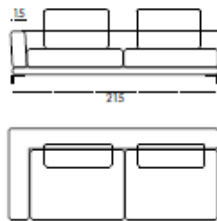

Back cushions, in goose down with polyurethane insert.

Springs: Elastic strap.

Feet: In painted metal h 17cm.

Divano 3 Posti Maxi

Divano 3 Posti Maxi 1 BR

Angolo Term Pouff

Divano 3 Posti

Divano 3 Posti 1 BR

Divano 3 Posti SBR

CL Grande

Poltrona Term. Pouff Grande

Divano 2 Posti Maxi

Divano 2 Posti Maxi 1 BR

Divano 2 Posti Maxi SBR

CL Maxi

Poltrona Term. Pouff Maxi