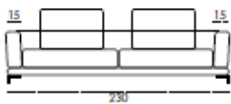

Back cushions, in goose down with polyurethane insert.

Springs: Elastic strap.

Feet: In painted metal h 17cm.

Divano 3 Posti Maxi

Divano 3 Posti Maxi 1 BR

Angolo Term Pouff

Divano 3 Posti

Divano 3 Posti 1 BR

Divano 3 Posti SBR

CL Grande

Poltrona Term. Pouff Grande

Divano 2 Posti Maxi

Divano 2 Posti Maxi 1 BR

Divano 2 Posti Maxi SBR

CL Maxi

Poltrona Term. Pouff Maxi