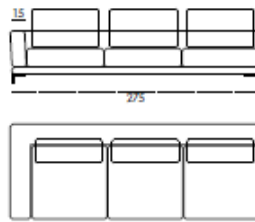

Back cushions, in goose down with polyurethane insert.

Springs: Elastic strap.

Feet: In painted metal h 17cm.

Divano 3 Posti Maxi

Divano 3 Posti Maxi 1 BR

Angolo Term Pouff

Divano 3 Posti

Divano 3 Posti 1 BR

Divano 3 Posti SBR

CL Grande

Poltrona Term. Pouff Grande

Divano 2 Posti Maxi

Divano 2 Posti Maxi 1 BR

Divano 2 Posti Maxi SBR

CL Maxi

Poltrona Term. Pouff Maxi