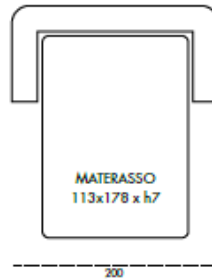

Springs: Elastic strap.

Feet: In wood or upholstered, h 4 cm.

Divano 3 Posti

Divano 2 Posti Maxi

Divano 2 Posti

Polltrona

Divano 3 Posti Letto

Divano 2 Posti Maxi Letto