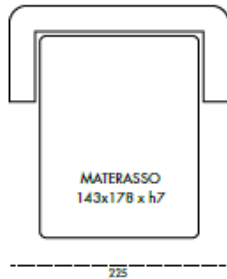

Springs: Elastic strap.

Feet: In wood or upholstered, h 4 cm.

Divano 3 Posti

Divano 2 Posti Maxi

Divano 2 Posti

Polltrona

Divano 3 Posti Letto

Divano 2 Posti Maxi Letto