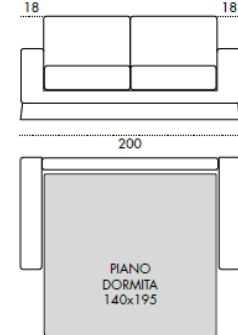

LIFT-UP
OPTIONAL

APERTURA
A RIBALTA
DI SERIE

LAMPADA LED
o USB
OPTIONAL

MATERASSO
H 16 CM
DI SERIE

MATERASSO
SFODERABILE
OPTIONAL

BRACCIOLLO 8 cm
OPTIONAL

Poltrona

Div. 2P Maxi

Div. 3P

Div. 3P Maxi