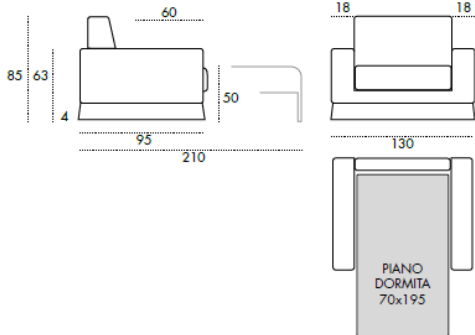

LIFT-UP
OPTIONAL

APERTURA
A RIBALTA
DI SERIE

LAMPADA LED
o USB
OPTIONAL

MATERASSO
H 16 CM
DI SERIE

MATERASSO
SFODERABILE
OPTIONAL

BRACCIOLLO 8 cm
OPTIONAL

Poltrona

Div. 2P Maxi

Div. 3P

Div. 3P Maxi