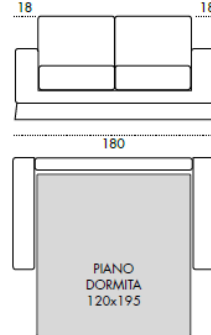

LIFT-UP
OPTIONAL

APERTURA
A RIBALTA
DI SERIE

LAMPADA LED
o USB
OPTIONAL

MATERASSO
H 16 CM
DI SERIE

MATERASSO
SFODERABILE
OPTIONAL

BRACCIOLLO 8 cm
OPTIONAL

Poltrona

Div. 2P Maxi

Div. 3P

Div. 3P Maxi