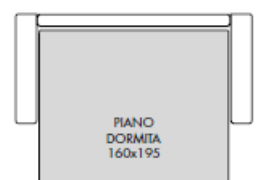

LIFT-UP
OPTIONAL

POGGIATESTA
OPTIONAL

APERTURA
A RIBALTA
DI SERIE

LAMPADA LED
o USB
OPTIONAL

SFODERABILITA'
TOTALE
DI SERIE

MATERASSO
H 16 CM
DI SERIE

MATERASSO
SFODERABILE
OPTIONAL

PENISOLA
CONTENITORE
DI SERIE

SLITTA
IN METALLO
OPTIONAL

Poltrona

Div. 2P Maxi

Div. 3P

Div. 3P Maxi

CL Reversibile

CONTENTORE