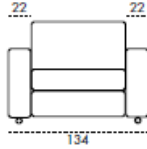

LIFT-UP
OPTIONAL

POGGIATESTA
OPTIONAL

APERTURA
A RIBALTA
DI SERIE

LAMPADA LED
o USB
OPTIONAL

SFODERABILITA'
TOTALE
DI SERIE

MATERASSO
H 16 CM
DI SERIE

MATERASSO
SFODERABILE
OPTIONAL

PENISOLA
CONTENITORE
DI SERIE

SLITTA
IN METALLO
OPTIONAL

Poltrona

Div. 2P Maxi

Div. 3P

Div. 3P Maxi

CL Reversibile

CONTENTORE