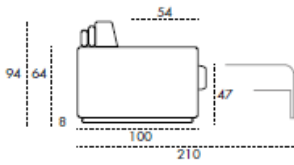

LIFT-UP
OPTIONAL

POGGIATESTA
OPTIONAL

APERTURA
A RIBALTA
DI SERIE

LAMPADA LED
o USB
OPTIONAL

SFODERABILITA'
TOTALE
DI SERIE

MATERASSO
H 16 CM
DI SERIE

MATERASSO
SFODERABILE
OPTIONAL

PENISOLA
CONTENITORE
DI SERIE

SLITTA
IN METALLO
OPTIONAL

Poltrona

Div. 2P Maxi

Div. 3P

Div. 3P Maxi

CL Reversibile

CONTENTORE