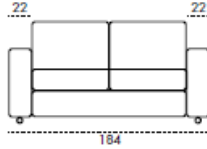

LIFT-UP
OPTIONAL

POGGIATESTA
OPTIONAL

APERTURA
A RIBALTA
DI SERIE

LAMPADA LED
o USB
OPTIONAL

SFODERABILITA'
TOTALE
DI SERIE

MATERASSO
H 16 CM
DI SERIE

MATERASSO
SFODERABILE
OPTIONAL

PENISOLA
CONTENITORE
DI SERIE

SLITTA
IN METALLO
OPTIONAL

Poltrona

Div. 2P Maxi

Div. 3P

Div. 3P Maxi

CL Reversibile

CONTENTORE