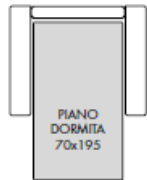

LIFT-UP
OPTIONAL

POGGIATESTA
OPTIONAL

APERTURA
A RIBALTA
DI SERIE

LAMPADA LED
o USB
OPTIONAL

SFODERABILITA'
TOTALE
DI SERIE

MATERASSO
H 16 CM
DI SERIE

MATERASSO
SFODERABILE
OPTIONAL

PENISOLA
CONTENITORE
DI SERIE

SLITTA
IN METALLO
OPTIONAL

Poltrona

Div. 2P Maxi

Div. 3P

Div. 3P Maxi

CL Reversibile

CONTENTORE