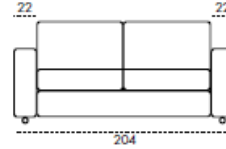

LIFT-UP
OPTIONAL

POGGIATESTA
OPTIONAL

APERTURA
A RIBALTA
DI SERIE

LAMPADA LED
o USB
OPTIONAL

SFODERABILITA'
TOTALE
DI SERIE

MATERASSO
H 16 CM
DI SERIE

MATERASSO
SFODERABILE
OPTIONAL

PENISOLA
CONTENITORE
DI SERIE

SLITTA
IN METALLO
OPTIONAL

Poltrona

Div. 2P Maxi

Div. 3P

Div. 3P Maxi

CL Reversibile

CONTENTORE