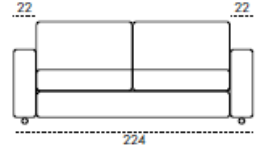

LIFT-UP
OPTIONAL

POGGIATESTA
OPTIONAL

APERTURA
A RIBALTA
DI SERIE

LAMPADA LED
o USB
OPTIONAL

SFODERABILITA'
TOTALE
DI SERIE

MATERASSO
H 16 CM
DI SERIE

MATERASSO
SFODERABILE
OPTIONAL

PENISOLA
CONTENITORE
DI SERIE

SLITTA
IN METALLO
OPTIONAL

Poltrona

Div. 2P Maxi

Div. 3P

Div. 3P Maxi

CL Reversibile

CONTENTORE