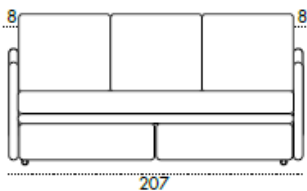

SFODERABILITA'
TOTALE
DI SERIE

MATERASSO
H 14 CM
DI SERIE

REMAKE 9

Divano

Versione DOPPIO LETTO

Optional:
Rete e Materasso Superiore
90 x 200

Materasso Inferiore
80 x 190

Versione DOPPIO CASSETTO

Optional:
Rete e Materasso Superiore
90 x 200

Versione CONTENITORE

Optional:
Rete e Materasso Superiore
90 x 200

Divano