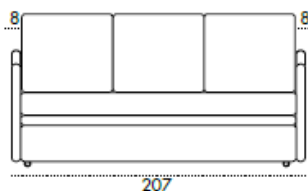

SFODERABILITA'
TOTALE
DI SERIE

MATERASSO
H 14 CM
DI SERIE

REMAKE 9

Divano

Versione DOPPIO LETTO

Optional:
Rete e Materasso Superiore
90 x 200

Materasso Inferiore
80 x 190

Versione DOPPIO CASSETTO

Optional:
Rete e Materasso Superiore
90 x 200

Versione CONTENITORE

Optional:
Rete e Materasso Superiore
90 x 200

Divano