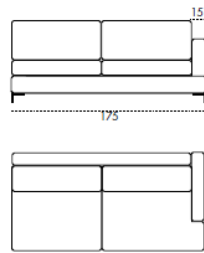

Back cushions, in reversible goose down.

**Springs:** Elastic strap.

**Feet:** Polished, bronzed, black, satin aluminum, h 10cm.

Divano 3 Posti Grande

Divano 3 Posti

Divano 2 Posti Maxi

Poltrona Maxi

Divano 3 Posti 1 BR

Divano 2 Posti Maxi 1 BR

Poltrona Maxi 1 BR

Angolo Quadro

Angolo Term Pouff

Pouff

Cuscinetto