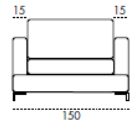

Back cushions, in reversible goose down.

**Springs:** Elastic strap.

**Feet:** Polished, bronzed, black, satin aluminum, h 10cm.

Divano 3 Posti Grande

Divano 3 Posti

Divano 2 Posti Maxi

Poltrona Maxi

Divano 3 Posti 1 BR

Divano 2 Posti Maxi 1 BR

Poltrona Maxi 1 BR

Angolo Quadro

Angolo Term Pouff

Pouff

Cuscinetto