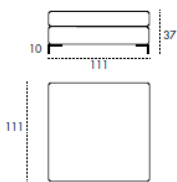

Back cushions, in reversible goose down.

**Springs:** Elastic strap.

**Feet:** Polished, bronzed, black, satin aluminum, h 10cm.

Divano 3 Posti Grande

Divano 3 Posti

Divano 2 Posti Maxi

Poltrona Maxi

Divano 3 Posti 1 BR

Divano 2 Posti Maxi 1 BR

Poltrona Maxi 1 BR

Angolo Quadro

Angolo Term Pouff

Pouff

Cuscinetto