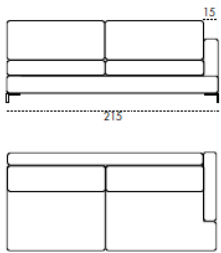

Back cushions, in reversible goose down.

**Springs:** Elastic strap.

**Feet:** Polished, bronzed, black, satin aluminum, h 10cm.

Divano 3 Posti Grande

Divano 3 Posti

Divano 2 Posti Maxi

Poltrona Maxi

Divano 3 Posti 1 BR

Divano 2 Posti Maxi 1 BR

Poltrona Maxi 1 BR

Angolo Quadro

Angolo Term Pouff

Pouff

Cuscinetto