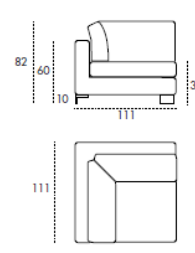

Back cushions, in reversible goose down.

**Springs:** Elastic strap.

**Feet:** Polished, bronzed, black, satin aluminum, h 10cm.

Divano 3 Posti Grande

Divano 3 Posti

Divano 2 Posti Maxi

Poltrona Maxi

Divano 3 Posti 1 BR

Divano 2 Posti Maxi 1 BR

Poltrona Maxi 1 BR

Angolo Quadro

Angolo Term Pouff

Pouff

Cuscinetto