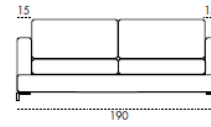

Back cushions, in reversible goose down.

**Springs:** Elastic strap.

**Feet:** Polished, bronzed, black, satin aluminum, h 10cm.

Divano 3 Posti Grande

Divano 3 Posti

Divano 2 Posti Maxi

Poltrona Maxi

Divano 3 Posti 1 BR

Divano 2 Posti Maxi 1 BR

Poltrona Maxi 1 BR

Angolo Quadro

Angolo Term Pouff

Pouff

Cuscinetto