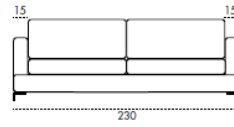

Back cushions, in reversible goose down.

**Springs:** Elastic strap.

**Feet:** Polished, bronzed, black, satin aluminum, h 10cm.

Divano 3 Posti Grande

Divano 3 Posti

Divano 2 Posti Maxi

Poltrona Maxi

Divano 3 Posti 1 BR

Divano 2 Posti Maxi 1 BR

Poltrona Maxi 1 BR

Angolo Quadro

Angolo Term Pouff

Pouff

Cuscinetto