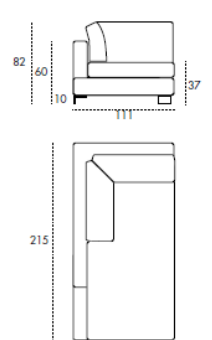

Back cushions, in reversible goose down.

**Springs:** Elastic strap.

**Feet:** Polished, bronzed, black, satin aluminum, h 10cm.

Divano 3 Posti Grande

Divano 3 Posti

Divano 2 Posti Maxi

Poltrona Maxi

Divano 3 Posti 1 BR

Divano 2 Posti Maxi 1 BR

Poltrona Maxi 1 BR

Angolo Quadro

Angolo Term Pouff

Pouff

Cuscinetto