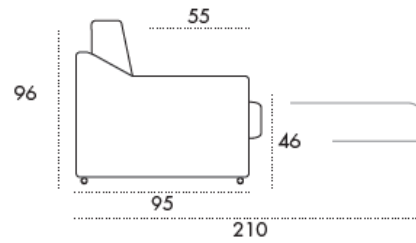

APERTURA
A RIBALTA

MATERASSO
H 18CM

SFODERABILITA'
TOTALE

LAMPADA LED
USB

OPTIONAL

SPALLIERA
PORTAGUANCIALE

LIFT -UP

OPTIONAL