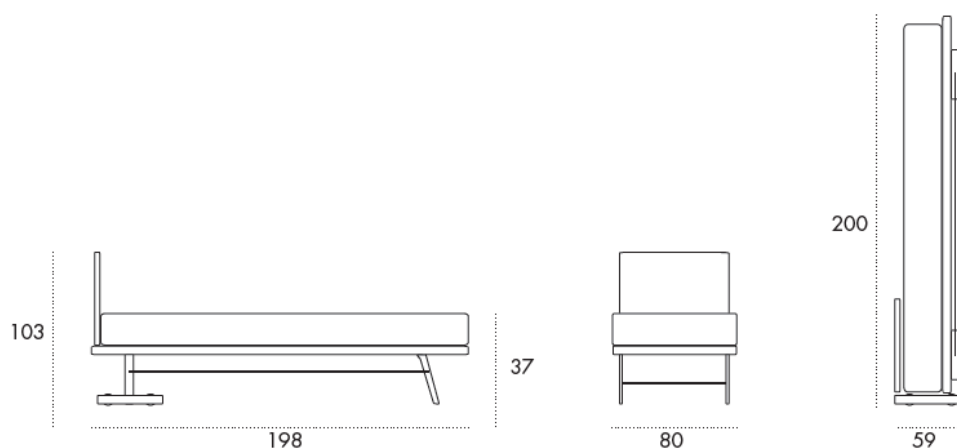

PRATICO

IT

Rete letto pieghevole con materasso singolo. Dotata di un sistema di scorrimento e di un sollevamento del posto a dormire tramite un maniglione antipanico. Materasso di serie in poliuretano Ds 21 in tessuto stretching.

EN

Folding bed with single mattress. Equipped with a system sliding and a lifting of the sleeping place via a panic bar. Standard mattress in Ds 21 polyurethane in stretch fabric.

PRATICO

PRATICO