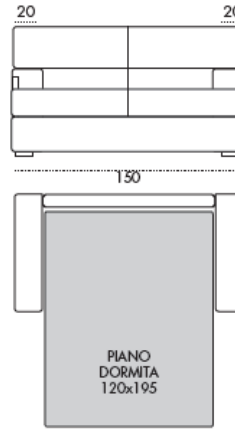

LIFT-UP
OPTIONAL

PORTAGUANCIALE
DI SERIE

PORTAGUANCIALE
CON CERNIERA
OPTIONAL

APERTURA
A RIBALTA
DI SERIE

LAMPADA LED
o USB
OPTIONAL

SFODERABILITA'
TOTALE
DI SERIE

MATERASSO
H 14 CM
DI SERIE

MATERASSO
SFODERABILE
OPTIONAL

Poltrona

Div. 2P Maxi

Div. 3P

Div. 3P Maxi