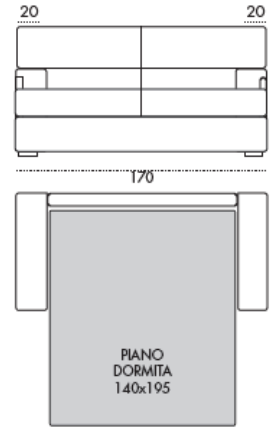

LIFT-UP
OPTIONAL

PORTAGUANCIALE
DI SERIE

PORTAGUANCIALE
CON CERNIERA
OPTIONAL

APERTURA
A RIBALTA
DI SERIE

LAMPADA LED
o USB
OPTIONAL

SFODERABILITA'
TOTALE
DI SERIE

MATERASSO
H 14 CM
DI SERIE

MATERASSO
SFODERABILE
OPTIONAL

Poltrona

Div. 2P Maxi

Div. 3P

Div. 3P Maxi