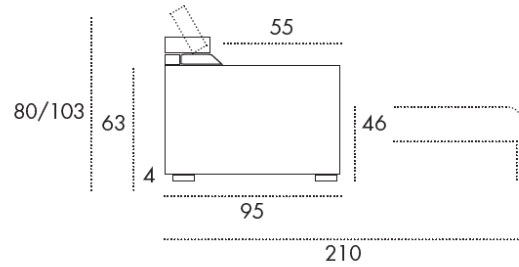

ALSO AVAILABLE IN THE FIXED VERSION.

POGGIATESTA

APERTURA A RIBALTA

SPALLIERA PORTAGUANCIALE

PENISOLA CONTENITORE

LIFT - UP

OPTIONAL

SFODERABILITA' TOTALE

MATERASSO H 18 CM

LAMPADA LED USB

OPTIONAL

POITRONA

DIVANO 2 POSTI MAXI

DIVANO 3 POSTI

DIVANO 3 POSTI MAXI

PENISOLA