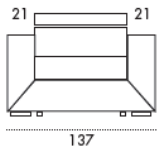

MATERASSO H 18 CM

LAMPADA LED USB

OPTIONAL

POITRONA

DIVANO 2 POSTI MAXI

DIVANO 3 POSTI

DIVANO 3 POSTI MAXI

PENISOLA

non reversibile

PENISOLA Mini

non reversibile

BRACCIO L

OPTIONAL

CONTENITORE