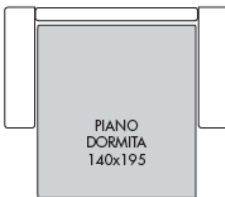

MATERASSO H 18 CM

LAMPADA LED USB

OPTIONAL

POITRONA

DIVANO 2 POSTI MAXI

DIVANO 3 POSTI

DIVANO 3 POSTI MAXI

PENISOLA

non reversibile

PENISOLA Mini

non reversibile

BRACCIO L

OPTIONAL

CONTENITORE