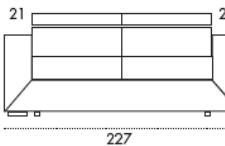

MATERASSO H 18 CM

LAMPADA LED USB

OPTIONAL

POITRONA

DIVANO 2 POSTI MAXI

DIVANO 3 POSTI

DIVANO 3 POSTI MAXI

PENISOLA

non reversibile

PENISOLA Mini

non reversibile

BRACCIO L

OPTIONAL

CONTENITORE