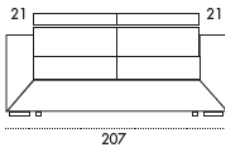

MATERASSO H 18 CM

LAMPADA LED USB

OPTIONAL

POITRONA

DIVANO 2 POSTI MAXI

DIVANO 3 POSTI

DIVANO 3 POSTI MAXI

PENISOLA