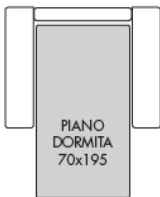

MATERASSO H 18 CM

LAMPADA LED USB

OPTIONAL

POITRONA

DIVANO 2 POSTI MAXI

DIVANO 3 POSTI

DIVANO 3 POSTI MAXI

PENISOLA

non reversibile

PENISOLA Mini

non reversibile

BRACCIO L

OPTIONAL

CONTENITORE