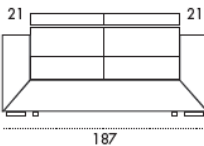

MATERASSO H 18 CM

LAMPADA LED USB

OPTIONAL

POITRONA

DIVANO 2 POSTI MAXI

DIVANO 3 POSTI

DIVANO 3 POSTI MAXI

PENISOLA

non reversibile

PENISOLA Mini

non reversibile

BRACCIO L

OPTIONAL

CONTENITORE