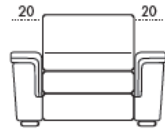

LIFT-UP  
OPTIONAL

APERTURA  
A RIBALTA  
DI SERIE

LAMPADA LED  
o USB  
OPTIONAL

SFODERABILITA'  
TOTALE  
DI SERIE

MATERASSO  
H 18 CM  
DI SERIE

MATERASSO  
SFODERABILE  
OPTIONAL

PENISOLA  
CONTENITORE  
DI SERIE

STELVIO

CL Mini Reversibile

73 x 160

CONTENITORE

CL Reversibile

83 x 160

CONTENITORE

Div. 3P Maxi