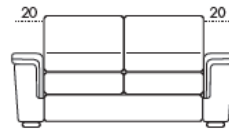

LIFT-UP  
OPTIONAL

APERTURA  
A RIBALTA  
DI SERIE

LAMPADA LED  
o USB  
OPTIONAL

SFODERABILITA'  
TOTALE  
DI SERIE

MATERASSO  
H 18 CM  
DI SERIE

MATERASSO  
SFODERABILE  
OPTIONAL

PENISOLA  
CONTENITORE  
DI SERIE

STELVIO

CL Mini Reversibile

73 x 160

CONTENITORE

CL Reversibile

83 x 160

CONTENITORE

Div. 3P Maxi