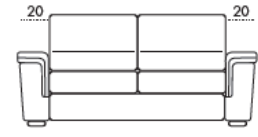

LIFT-UP  
OPTIONAL

APERTURA  
A RIBALTA  
DI SERIE

LAMPADA LED  
o USB  
OPTIONAL

SFODERABILITA'  
TOTALE  
DI SERIE

MATERASSO  
H 18 CM  
DI SERIE

MATERASSO  
SFODERABILE  
OPTIONAL

PENISOLA  
CONTENITORE  
DI SERIE

STELVIO

CL Mini Reversibile

73 x 160

CONTENITORE

CL Reversibile

83 x 160

CONTENITORE

Div. 3P Maxi