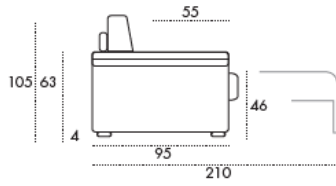

LIFT-UP  
OPTIONAL

APERTURA  
A RIBALTA  
DI SERIE

LAMPADA LED  
o USB  
OPTIONAL

SFODERABILITA'  
TOTALE  
DI SERIE

MATERASSO  
H 18 CM  
DI SERIE

MATERASSO  
SFODERABILE  
OPTIONAL

PENISOLA  
CONTENITORE  
DI SERIE

STELVIO

CL Mini Reversibile

73 x 160

CONTENITORE

CL Reversibile

83 x 160

CONTENITORE

Div. 3P Maxi