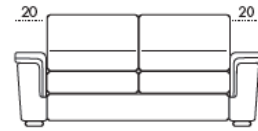

LIFT-UP  
OPTIONAL

APERTURA  
A RIBALTA  
DI SERIE

LAMPADA LED  
o USB  
OPTIONAL

SFODERABILITA'  
TOTALE  
DI SERIE

MATERASSO  
H 18 CM  
DI SERIE

MATERASSO  
SFODERABILE  
OPTIONAL

PENISOLA  
CONTENITORE  
DI SERIE

STELVIO

CL Mini Reversibile

73 x 160

CONTENITORE

CL Reversibile

83 x 160

CONTENITORE

Div. 3P Maxi