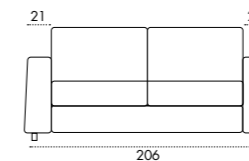

Canape-lit convertible avec sommier electrosoude, assise avec sangles elastiques, pieds de 6 cm de hauteur, matelas de 15 cm de hauteur et mecanisme sans range oreillers. L'ouverture se fait par un seul mouvement frontal de rotation du dossier, et la transition de la position canape a la position lit ne necessite aucun demontage des pieces assemblees et/ou de rembourrage du produit. Mecanisme produit par LOIUDICE (mec polo 34 s). Structure composee d'une partie metallique, assemblee avec des parties externes en agglomerate de bois (contreplaque et bois massif) a travers des joints a baionnette. Coussins de siege avec une densite de 35 s comfort hr kg/m², recouverts d'une ouate matelassee de 280 g/m². Coussins de dossier remplis de flocons de fibre, recouverts de tissu de coton. Revetement en tissu entierement dehoussable. Canape disponible uniquement en version lit. Pieds metalliques peints de 6 cm de hauteur.

Braccio ROMEO - 21 cm

Divano 3 posti Maxi
Maxi 3 Seater Sofa
Canapé Maxi 3 places

Materasso/Mattress/ Matelas
160 X 195 X h15 cm

Divano 3 posti
3 Seater Sofa
Canapé 3 places

Materasso/Mattress/ Matelas
140 X 195 X h15 cm

Divano 2 posti Maxi
Maxi 2 Seater Sofa
Canapé Maxi 3 places

Materasso/Mattress/ Matelas
120 X 195 X h15 cm

Poltrona
Armchair
Fauteuils

Materasso/Mattress/ Matelas
70 X 195 X h15 cm

Divano 3 posti Maxi
Maxi 3 Seater Sofa
Canapé Maxi 3 places

Materasso/Mattress/ Matelas
160 X 195 X h15 cm

Divano 3 posti
3 Seater Sofa
Canapé 3 places

Materasso/Mattress/ Matelas
140 X 195 X h15 cm

Divano 2 posti Maxi
Maxi 2 Seater Sofa
Canapé Maxi 3 places

Materasso/Mattress/ Matelas
120 X 195 X h15 cm