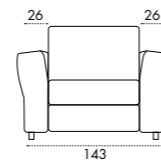

Braccio ROMEO - 21 cm

Divano 3 posti Maxi
Maxi 3 Seater Sofa
Canapé Maxi 3 places

Materasso/Mattress/ Matelas
160 X 195 X h15 cm

Divano 3 posti
3 Seater Sofa
Canapé 3 places

Materasso/Mattress/ Matelas
140 X 195 X h15 cm

Divano 2 posti Maxi
Maxi 2 Seater Sofa
Canapé Maxi 3 places

Materasso/Mattress/ Matelas
120 X 195 X h15 cm

Poltrona
Armchair
Fauteuils

Materasso/Mattress/ Matelas
70 X 195 X h15 cm

Divano 3 posti Maxi
Maxi 3 Seater Sofa
Canapé Maxi 3 places

Materasso/Mattress/ Matelas
160 X 195 X h15 cm

Divano 3 posti
3 Seater Sofa
Canapé 3 places

Materasso/Mattress/ Matelas
140 X 195 X h15 cm

Divano 2 posti Maxi
Maxi 2 Seater Sofa
Canapé Maxi 3 places

Materasso/Mattress/ Matelas
120 X 195 X h15 cm

Poltrona
Armchair
Fauteuils

Materasso/Mattress/ Matelas
70 X 195 X h15 cm

CL - Reversibile
CL - Reversible
CL - Réversible

CONTENITORE
STORAGE CONTAINER
CONTENEUR

DI SERIE / STANDARD

 Apertura a Ribalta Roll-out system Pivotant system	 Materasso h15 Mattress h15 Matelas h15	 Sfoderabilità Totale Fully removable cover Total housse amovibles
---	---	--