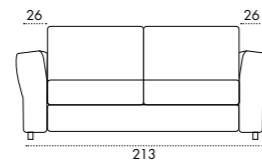

Braccio ROMEO - 21 cm

Divano 3 posti Maxi
Maxi 3 Seater Sofa
Canapé Maxi 3 places

Materasso/Mattress/ Matelas
160 X 195 X h15 cm

Divano 3 posti
3 Seater Sofa
Canapé 3 places

Materasso/Mattress/ Matelas
140 X 195 X h15 cm

Divano 2 posti Maxi
Maxi 2 Seater Sofa
Canapé Maxi 3 places

Materasso/Mattress/ Matelas
120 X 195 X h15 cm

Poltrona
Armchair
Fauteuils

Materasso/Mattress/ Matelas
70 X 195 X h15 cm

Divano 3 posti Maxi
Maxi 3 Seater Sofa
Canapé Maxi 3 places

Materasso/Mattress/ Matelas
160 X 195 X h15 cm

Divano 3 posti
3 Seater Sofa
Canapé 3 places

Materasso/Mattress/ Matelas
140 X 195 X h15 cm

Divano 2 posti Maxi
Maxi 2 Seater Sofa
Canapé Maxi 3 places

Materasso/Mattress/ Matelas
120 X 195 X h15 cm

Poltrona
Armchair
Fauteuils

Materasso/Mattress/ Matelas
70 X 195 X h15 cm

CL - Reversibile
CL - Reversible
CL - Réversible

CONTENITORE
STORAGE CONTAINER
CONTENEUR

DI SERIE / STANDARD

 Apertura a Ribalta Roll-out system Pivotant system	 Materasso h15 Mattress h15 Matelas h15	 Sfoderabilità Totale Fully removable cover Total housse amovibles
---	---	--