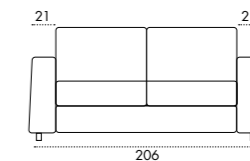

Canape-lit convertible avec sommier electrosoude, assise avec sangles elastiques, pieds de 6 cm de hauteur, matelas de 15 cm de hauteur et mecanisme sans range oreillers. L'ouverture se fait par un seul mouvement frontal de rotation du dossier, et la transition de la position canape a la position lit ne necessite aucun demontage des pieces assemblees et/ou de rembourrage du produit. Mecanisme produit par LOIUDICE (mec polo 34 s). Structure composee d'une partie metallique, assemblee avec des parties externes en agglomerate de bois (contreplaque et bois massif) a travers des joints a baionnette. Coussins de siege avec une densite de 35 s comfort hr kg/m², recouverts d'une ouate matelassee de 280 g/m². Coussins de dossier remplis de flocons de fibre, recouverts de tissu de coton. Revetement en tissu entierement dehoussable. Canape disponible uniquement en version lit. Pieds metalliques peints de 6 cm de hauteur.

Braccio ROMEO - 21 cm

Divano 3 posti Maxi
Maxi 3 Seater Sofa
Canapé Maxi 3 places

Materasso/Mattress/ Matelas
160 X 195 X h15 cm

Divano 3 posti
3 Seater Sofa
Canapé 3 places

Materasso/Mattress/ Matelas
140 X 195 X h15 cm

Divano 2 posti Maxi
Maxi 2 Seater Sofa
Canapé Maxi 3 places

Materasso/Mattress/ Matelas
120 X 195 X h15 cm

Poltrona
Armchair
Fauteuils

Materasso/Mattress/ Matelas
70 X 195 X h15 cm

Divano 3 posti Maxi
Maxi 3 Seater Sofa
Canapé Maxi 3 places

Materasso/Mattress/ Matelas
160 X 195 X h15 cm

Divano 3 posti
3 Seater Sofa
Canapé 3 places

Materasso/Mattress/ Matelas
140 X 195 X h15 cm

Divano 2 posti Maxi
Maxi 2 Seater Sofa
Canapé Maxi 3 places

Materasso/Mattress/ Matelas
120 X 195 X h15 cm