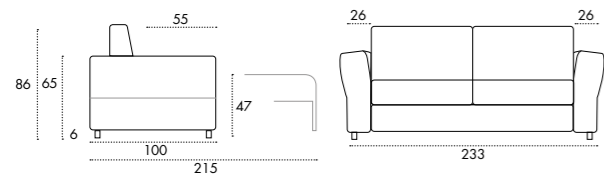

Braccio ROMEO - 21 cm

Divano 3 posti Maxi
Maxi 3 Seater Sofa
Canapé Maxi 3 places

Materasso/Mattress/ Matelas
160 X 195 X h15 cm

Divano 3 posti
3 Seater Sofa
Canapé 3 places

Materasso/Mattress/ Matelas
140 X 195 X h15 cm

Divano 2 posti Maxi
Maxi 2 Seater Sofa
Canapé Maxi 3 places

Materasso/Mattress/ Matelas
120 X 195 X h15 cm

Poltrona
Armchair
Fauteuils

Materasso/Mattress/ Matelas
70 X 195 X h15 cm

Divano 3 posti Maxi
Maxi 3 Seater Sofa
Canapé Maxi 3 places

Materasso/Mattress/ Matelas
160 X 195 X h15 cm

Divano 3 posti
3 Seater Sofa
Canapé 3 places

Materasso/Mattress/ Matelas
140 X 195 X h15 cm

Divano 2 posti Maxi
Maxi 2 Seater Sofa
Canapé Maxi 3 places

Materasso/Mattress/ Matelas
120 X 195 X h15 cm

Poltrona
Armchair
Fauteuils

Materasso/Mattress/ Matelas
70 X 195 X h15 cm

CL - Reversibile
CL - Reversible
CL - Réversible

CONTENITORE
STORAGE CONTAINER
CONTENEUR

DI SERIE / STANDARD

 Apertura a Ribalta Roll-out system Pivotant system	 Materasso h15 Mattress h15 Matelas h15	 Sfoderabilità Totale Fully removable cover Total housse amovibles
---	---	--