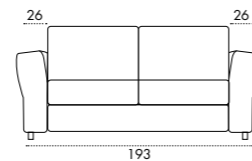

Canape-lit convertible avec sommier electrosoude, assise avec sangles elastiques, pieds de 6 cm de hauteur, matelas de 15 cm de hauteur et mecanisme sans range oreillers. L'ouverture se fait par un seul mouvement frontal de rotation du dossier, et la transition de la position canape a la position lit ne necessite aucun demontage des pieces assemblees et/ou de rembourrage du produit. Mecanisme produit par LOIUDICE (mec polo 34 s). Structure composee d'une partie metallique, assemblee avec des parties externes en agglomerate de bois (contreplaque et bois massif) a travers des joints a baionnette. Coussins de siege avec une densite de 35 s comfort hr kg/m², recouverts d'une ouate matelassee de 280 g/m². Coussins de dossier remplis de flocons de fibre, recouverts de tissu de coton. Revetement en tissu entierement dehoussable. Canape disponible uniquement en version lit. Pieds metalliques peints de 6 cm de hauteur.

Braccio ROMEO - 21 cm

Divano 3 posti Maxi
Maxi 3 Seater Sofa
Canapé Maxi 3 places

Materasso/Mattress/ Matelas
160 X 195 X h15 cm

Divano 3 posti
3 Seater Sofa
Canapé 3 places

Materasso/Mattress/ Matelas
140 X 195 X h15 cm

Divano 2 posti Maxi
Maxi 2 Seater Sofa
Canapé Maxi 3 places

Materasso/Mattress/ Matelas
120 X 195 X h15 cm

Poltrona
Armchair
Fauteuils

Materasso/Mattress/ Matelas
70 X 195 X h15 cm

Divano 3 posti Maxi
Maxi 3 Seater Sofa
Canapé Maxi 3 places

Materasso/Mattress/ Matelas
160 X 195 X h15 cm

Divano 3 posti
3 Seater Sofa
Canapé 3 places

Materasso/Mattress/ Matelas
140 X 195 X h15 cm

Divano 2 posti Maxi
Maxi 2 Seater Sofa
Canapé Maxi 3 places

Materasso/Mattress/ Matelas
120 X 195 X h15 cm