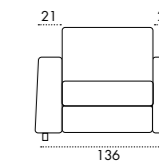

Canape-lit convertible avec sommier electrosoude, assise avec sangles elastiques, pieds de 6 cm de hauteur, matelas de 15 cm de hauteur et mecanisme sans range oreillers. L'ouverture se fait par un seul mouvement frontal de rotation du dossier, et la transition de la position canape a la position lit ne necessite aucun demontage des pieces assemblees et/ou de rembourrage du produit. Mecanisme produit par LOIUDICE (mec polo 34 s). Structure composee d'une partie metallique, assemblee avec des parties externes en agglomerate de bois (contreplaque et bois massif) a travers des joints a baionnette. Coussins de siege avec une densite de 35 s comfort hr kg/m², recouverts d'une ouate matelassee de 280 g/m². Coussins de dossier remplis de flocons de fibre, recouverts de tissu de coton. Revetement en tissu entierement dehoussable. Canape disponible uniquement en version lit. Pieds metalliques peints de 6 cm de hauteur.

Braccio ROMEO - 21 cm

Divano 3 posti Maxi
Maxi 3 Seater Sofa
Canapé Maxi 3 places

Materasso/Mattress/ Matelas
160 X 195 X h15 cm

Divano 3 posti
3 Seater Sofa
Canapé 3 places

Materasso/Mattress/ Matelas
140 X 195 X h15 cm

Divano 2 posti Maxi
Maxi 2 Seater Sofa
Canapé Maxi 3 places

Materasso/Mattress/ Matelas
120 X 195 X h15 cm

Poltrona
Armchair
Fauteuils

Materasso/Mattress/ Matelas
70 X 195 X h15 cm

Divano 3 posti Maxi
Maxi 3 Seater Sofa
Canapé Maxi 3 places

Materasso/Mattress/ Matelas
160 X 195 X h15 cm

Divano 3 posti
3 Seater Sofa
Canapé 3 places

Materasso/Mattress/ Matelas
140 X 195 X h15 cm

Divano 2 posti Maxi
Maxi 2 Seater Sofa
Canapé Maxi 3 places

Materasso/Mattress/ Matelas
120 X 195 X h15 cm