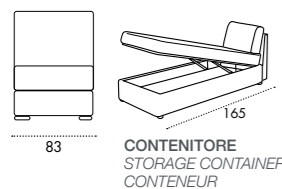

Divano 2 posti Maxi
Maxi 2 Seater Sofa
Canapé Maxi 3 places

Materasso/Mattress/ Matelas
120 X 195 X h15 cm

Poltrona
Armchair
Fauteuils

Materasso/Mattress/ Matelas
70 X 195 X h15 cm

Divano 3 posti Maxi
Maxi 3 Seater Sofa
Canapé Maxi 3 places

Materasso/Mattress/ Matelas
160 X 195 X h15 cm

Divano 3 posti
3 Seater Sofa
Canapé 3 places

Materasso/Mattress/ Matelas
140 X 195 X h15 cm

Divano 2 posti Maxi
Maxi 2 Seater Sofa
Canapé Maxi 3 places

Materasso/Mattress/ Matelas
120 X 195 X h15 cm

Poltrona
Armchair
Fauteuils

Materasso/Mattress/ Matelas
70 X 195 X h15 cm

CL - Reversibile
CL - Reversible
CL - Réversible

CONTENITORE
STORAGE CONTAINER
CONTENEUR

DI SERIE / STANDARD

 Apertura a Ribalta Roll-out system Pivotant system	 Materasso h15 Mattress h15 Matelas h15	 Sfoderabilità Totale Fully removable cover Total housse amovibles
---	---	--