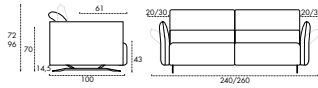

Blanco

Rivestimento:	Tessuto o Pelle. Totalmente sfoderabile nella versione in tessuto.
Struttura:	Realizzata in legno abbinato a particelle di legno grezzo biodegradabile, multistrato e pannelli di fibra di legno duro.
Imbottiture:	Cuscini di seduta in densità 35s confort kg/m³, ricoperti da una trapuntina in termolegato. Cuscini schienali in poliuretano espanso densità 25s kg/m³.
Molleggi:	Cinghia elastica.
Piedi:	Slitta in metallo h 14,5 cm.

Upholstery:	Fabric or Leather. Fully removable in fabric versions.
Structure:	Made of wood combined with biodegradable raw wood particles, plywood and hardwood fibre boards.
Padding:	Seat cushions in a 35s kg/m³ comfortable density, covered with a thermo-bonded quilt. Back cushions in 25s kg/m³ density polyurethane foam.
Springs:	Elastic strap.
Feet:	Metal sled h 14,5 cm.

Revêtement:	Tissu ou cuir. Entièrement amovible en version tissu.
Structure:	Composée de bois combiné à des particules de bois brut biodegradables, de contreplaqué et de panneaux de fibres de bois dur.
Rembourrage:	Coussins d'assise en densité confortable de 35s kg/m³, recouverts d'un matelas thermolé. Coussins de dossier en mousse polyuréthane de densité 25s kg/m³.
Ressorts:	Sangles élastique.
Pieds:	Piètement traineau, h 14,5 cm.

Divano 3 posti
3 Seater Sofa
Canapé 3 places