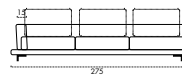

Divano 3 posti Maxi 1 BR Maxi 3 Seater 1 arm Batard Maxi 3 pls