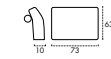

Botero

1. **Rivestimento:** Tessuto o Pelle.
   Totalmente sfoderabile nella versione in tessuto.
2. **Struttura:** Realizzata in legno abbinato a particelle di legno grezzo biodegradabile, multistrato e pannelli di fibra di legno duro.
3. **Imbottiture:** Cuscini di seduta in densità 35s confort kg/m³, ricoperti da una trapuntina in piuma d'oca. Cuscini schienali, in fibra di fiocco con rullo in poliuretano.
4. **Molleghi:** Cinghia elastica.
5. **Piedi:** In metallo verniciato, h 17 cm.

1. **Upholstery:** Fabric or Leather.
   Fully removable in fabric versions.
2. **Structure:** Made of wood combined with biodegradable raw wood particles, plywood and hardwood fibre boards.
3. **Padding:** Seat cushions in a 35s kg/m³ comfortable density, covered with a light goose down quilt. Back cushions in staple fibre with polyurethane bolster.
4. **Springs:** Elastic strap.
5. **Feet:** Painted metal, h 17 cm.

1. **Revêtement:** Tissu ou cuir.
   Entièrement amovible en version tissu.
2. **Structure:** Composée de bois combiné à des particules de bois brut biodégradables, de contreplaqué et de panneaux de fibres de bois dur.
3. **Rembourrage:** Coussins d'assise en densité confortable de 35s kg/m³, recouverts d'un léger duvet d'oe. Coussins de dossier en fibre discontinue, avec traversin.
4. **Ressorts:** Sangles élastique.
5. **Pieds:** Métal peint, h 17 cm.

Chaise Longue 165 Chaise Longue 165 Chaise Longue 165