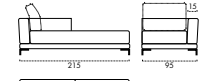

Chaise Longue 215 Chaise Longue 215 Chaise Longue 215