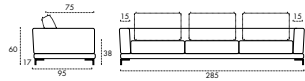

Divano 3 posti Maxi Maxi 3 Seater Sofa Canapé Maxi 3 places