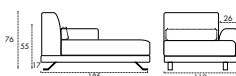

Chaise Longue Maxi   Chaise Longue Maxi
Chaise Longue Maxi