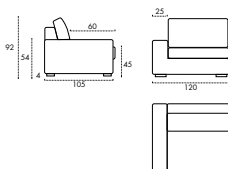

Ginevra

Rivestimento:	Tessuto o Pelle. Totalmente stoderabile nella versione in tessuto.
Struttura:	Realizzata in legno abbinato a particelle di legno grezzo biodegradabile, multistrato e pannelli di fibra di legno duro.
Imbottiture:	Cuscini di seduta in densità 35e confort kg/m³, rivestiti in ovatta telata. Cuscini schienali, in piuma d'oca con inserto in poliuretano.
Molleggi:	Cinghia elastica.
Piedi:	Metallo verniciato h 4 cm.

Upholstery:	Fabric or Leather. Fully removable in fabric versions.
Structure:	Made of wood combined with biodegradable raw wood particles, plywood and hardwood fibre boards.
Padding:	Polyurethane foam produced and assembled in accordance with current EEC regulations, with an acrylic wadding layer on cushions, seat in a 35S kg/m³ comfortable density, back cushion in
Springs:	Elastic strap.
Feet:	Painted metal h 4 cm.

Revêtement:	Tissu ou cuir. Entièrement amovible en version tissu.
Structure:	composée de bois combiné à des particules de bois brut biodégradables, de contreplaqué et de panneaux de fibres de bois dur.
Rembourrage:	Mousse de polyuréthane produite et assemblée selon les normes CEE en vigueur, avec couche d'ouate acrylique sur les coussins, assise en densité confort 35S kg/m³, coussin du dossier en fibre
Ressorts:	sangles élastique.
Pieds:	Métal peint h 4 cm.

Poltrona 1Braccio Chair 1 arm Batard 1 pls