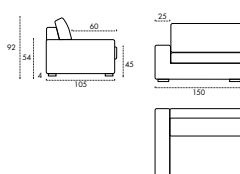

Ginevra

Rivestimento:	Tessuto o Pelle. Totalmente stoderabile nella versione in tessuto.
Struttura:	Realizzata in legno abbinato a particelle di legno grezzo biodegradabile, multistrato e pannelli di fibra di legno duro.
Imbottiture:	Cuscini di seduta in densità 35e confort kg/m³, rivestiti in ovatta telata. Cuscini schienali, in piuma d'oca con inserto in poliuretano.
Molleggi:	Cinghia elastica.
Piedi:	Metallo verniciato h 4 cm.

Upholstery:	Fabric or Leather. Fully removable in fabric versions.
Structure:	Made of wood combined with biodegradable raw wood particles, plywood and hardwood fibre boards.
Padding:	Polyurethane foam produced and assembled in accordance with current EEC regulations, with an acrylic wadding layer on cushions, seat in a 35S kg/m³ comfortable density, back cushion in
Springs:	Elastic strap.
Feet:	Painted metal h 4 cm.

Revêtement:	Tissu ou cuir. Entièrement amovible en version tissu.
Structure:	composée de bois combiné à des particules de bois brut biodégradables, de contreplaqué et de panneaux de fibres de bois dur.
Rembourrage:	Mousse de polyuréthane produite et assemblée selon les normes CEE en vigueur, avec couche d'ouate acrylique sur les coussins, assise en densité confort 35S kg/m³, coussin du dossier en fibre
Ressorts:	sangles élastique.
Pieds:	Métal peint h 4 cm.

Poltrona 1Braccio Chair 1 arm Batard 1 pls