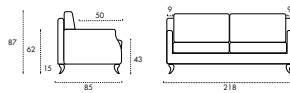

Divano 3 posti 3 Seater Sofa
Canapé 3 places