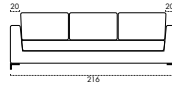

Divano 3 posti 3 Seater Sofa
Canapé 3 places