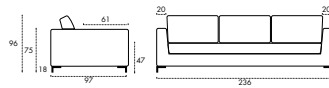

Minuetto

1. **Rivestimento:** Tessuto o Pelle.
   Parzialmente sfoderabile nella versione in tessuto.
2. **Struttura:** Realizzata in legno abbinato a particelle di legno grezzo biodegradabile, multistrato e pannelli di fibra di legno duro.
3. **Imbottiture:** Cuscini di seduta in densità 35s comfort kg/m³, rivestiti di ovatta telata. Cuscini schienali, in piuma d'oca.
4. **Molleggi:** Cinghia elastica.
5. **Piedi:** Metallo verniciato, h 18 cm.

1. **Upholstery:** Fabric or Leather.
   Partially removable.
2. **Structure:** Made of wood combined with biodegradable raw wood particles, plywood and hardwood fibre boards.
3. **Padding:** Seat cushions in a 35S kg/m³ comfortable density, covered in woven wadding. Back cushions in goose down.
4. **Springs:** Elastic strap.
5. **Feet:** Painted metal, h 18 cm.

1. **Revêtement:** Tissu ou cuir.
   Partiellement amovible.
2. **Structure:** Composée de bois combiné à des particules de bois brut biodégradables, de contreplaqué et de panneaux de fibres de bois dur.
3. **Rembourrage:** Coussins d'assise en densité confortable de 35S kg/m³, recouverts de ouate tissée. Coussins de dossier en duvet d'oie.
4. **Ressorts:** Sangles élastique.
5. **Pieds:** Métal peint, h 18 cm.

Divano 3 posti Maxi Maxi 3 Seater Sofa
Canapé Maxi 3 places