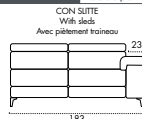

Divano 3 posti 1 BR 3 Seater 1 arm
Battard 3 pils