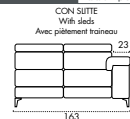

Divano 2 posti 1 BR 2 Seater 1 arm
Battard 2 pils