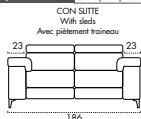

Divano 2 posti 2 Seater Sofa
Canapé 2 places