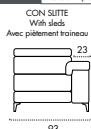

Poltrona 1 BR Chair 1 arm
Battard 1 pils