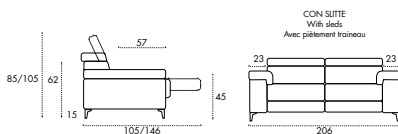

Divano 3 posti 3 Seater Sofa
Canapé 3 places