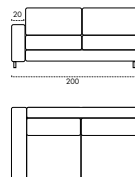

Divano 3 posti 1 BR 3 Seater 1 arm
Batard 3 pls