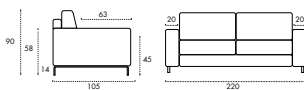

Sirio

Rivestimento:	Tessuto o Pelle. Totalmente sfoderabile nella versione in tessuto.
Struttura:	Realizzata in legno abbinato a particelle di legno grezzo biodegradabile, multistrato e pannelli di fibra di legno duro.
Imbottiture:	Cuscini di seduta in densità 35s comfort kg/m³, rivestiti di ovatta telata. Cuscini schienali, in piuma d'oca.
Molleggi:	Cinghia elastica.
Piedi:	Silta in metallo h 14 cm.

Upholstery:	Fabric or leather. Fully removable in fabric versions.
Structure:	Made of wood combined with biodegradable raw wood particles, plywood and hardwood fibre boards.
Padding:	Seat cushions in a 35S kg/m³ comfortable density, covered in woven wadding. Back cushions in goose down.
Springs:	Elastic strap.
Feet:	Metal sled h 14 cm.

Revêtement:	Tissu ou cuir. Entièrement amovible en version tissu.
Structure:	Composée de bois combiné à des particules de bois brut biodegradables, de contreplaqué et de panneaux de fibres de bois dur.
Rembourrage:	Coussins d'assise en densité confortable de 35S kg/m³, recouverts de ouate tissée. Coussins de dossier en duvet d'oie.
Ressorts:	Sangles élastique.
Pieds:	Piètement traineau, h 14 cm..

Divano 3 posti 3 Seater Sofa
Canapé 3 places