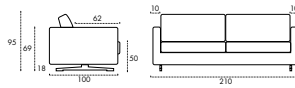

Divano 3 posti 3 Seater Sofa
Canapé 3 places