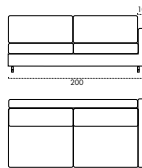

Divano 3 posti 1 BR 3 seater 1 arm
Batard 3 places