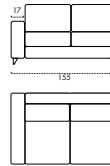

Divano 2 posti 1 BR 2 Seater 1 arm
Batard 2 pls