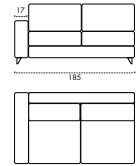

Divano 3 posti 1 BR. 3 Seater 1 arm
Batard 3 pls