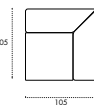

Angolo Quadro Square corner
Angle carré